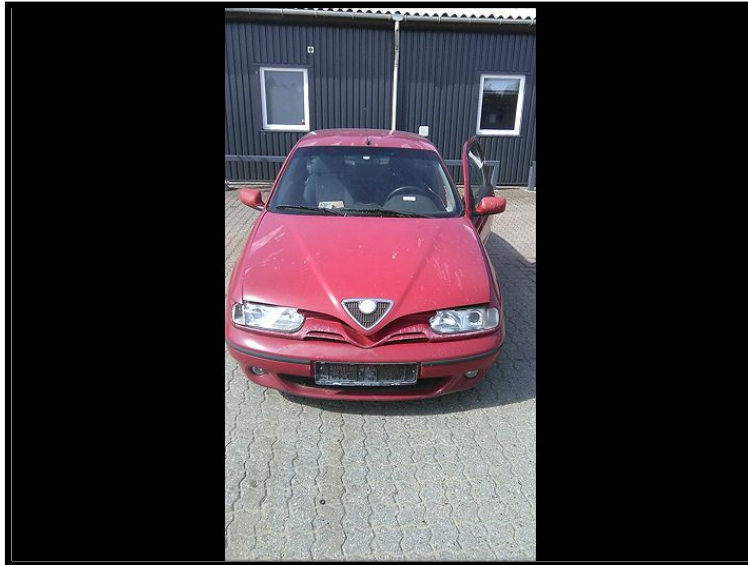

Carparts24 ApS

Ring for pris

Alfa Romeo 145/146 94-00

1.6TWINSPARK

• **BRÆNDSTOF:**
• **FARVE** :
• **HK / KW** :

• **ÅRGANG:** 2000
• **KM.** : 999.000

TILOPHUG, FORESPØRGELS NUMMER: S3107

**Carparts24 ApS, Tingvejen 30K
Tlf. 88 20 48 88, Mobil. 28 30 28 99
www.carparts24.dk -**